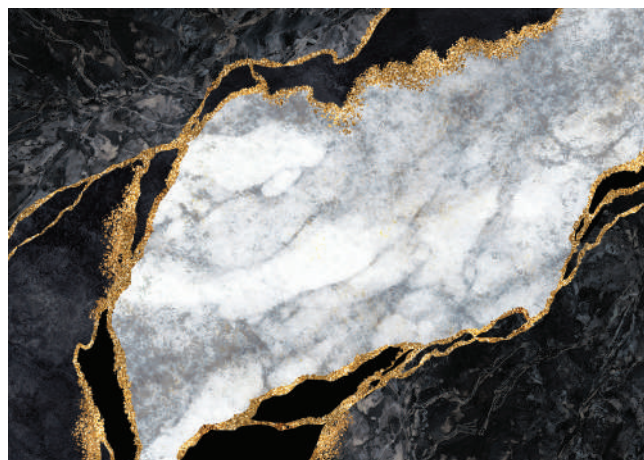

AMBRATO ONICE / 01

MARBLE WHITE / 15

MARMO ITALIANO / 16

BIANCO UNITO / 02

DECORATION | MARMI &...

BIANCO DI CARRARA / 03

MARMO LUXURY / 06

CALACATTA GOLD / 04

MARMO ITALIANO / 16

ABBINAMENTI CONSIGLIATI

CALACATTA GOLD / 04

MARMO LUXURY / 06

MARMO ITALIANO / 16

BIANCO DI CARRARA / 03

DECORATION | MARMI &...

DARK BROWN / 05