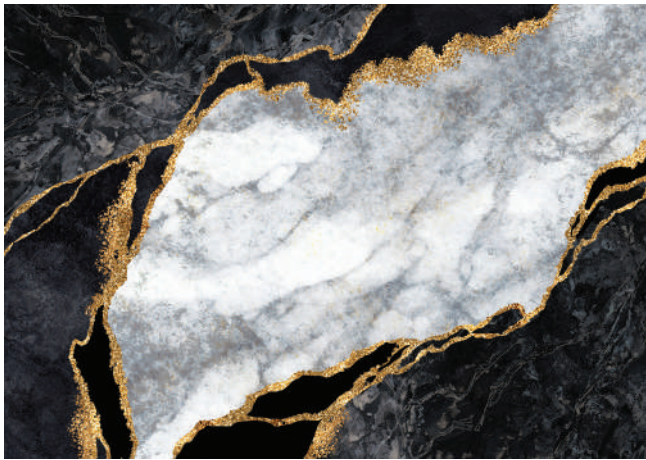

MARMO ITALIANO / 16

ABBINAMENTI CONSIGLIATI

CALACATTA GOLD / 04

MARMO LUXURY / 06

MARMO ITALIANO / 16

BIANCO DI CARRARA / 03

DECORATION | MARMI &...

DARK BROWN / 05

MARBLE WHITE / 15

MARMO ITALIANO / 16

BIANCO DI CARRARA / 02

ABBINAMENTI CONSIGLIATI

MARMO LUXURY / 06

MARBLE WHITE / 15

MARMO ITALIANO / 16

BIANCO DI CARRARA / 03

DECORATION | MARMI &...

PERLATO SICILIANO / 12

MOSAICO TORTORA / 10

MARMO ITALIANO / 16

MOSAICO BIANCO / 08

ABBINAMENTI CONSIGLIATI

SODALITE BLUE / 07

MARBLE WHITE / 15

MARMO ITALIANO / 16

BIANCO UNITO / 02

MARBLE WHITE / 15

NERO DI MARQUINA / 11

MARMO ITALIANO / 16

CALACATTA GOLD / 04

NERO DI MARQUINA / 11

MARMO LUXURY / 06