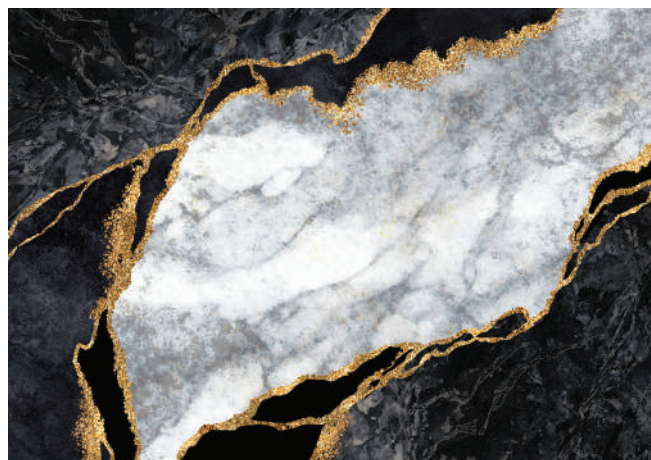

AMBRATO ONICE / 01

MARBLE WHITE / 15

MARMO ITALIANO / 16

BIANCO UNITO / 02

DECORATION | MARMI &...

BIANCO DI CARRARA / 03

MARMO LUXURY / 06

CALACATTA GOLD / 04

MARMO ITALIANO / 16

ABBINAMENTI CONSIGLIATI

CALACATTA GOLD / 04

MARMO LUXURY / 06

MARMO ITALIANO / 16

BIANCO DI CARRARA / 03

DECORATION | MARMI &...

DARK BROWN / 05